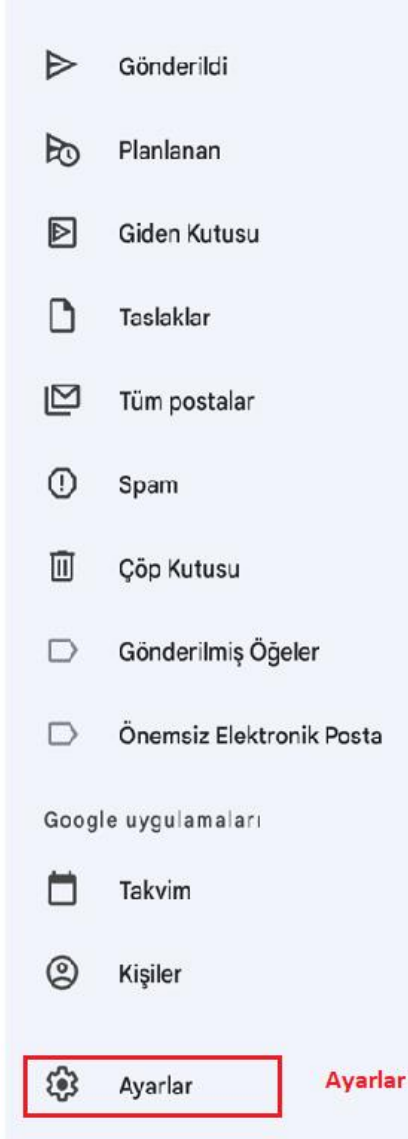

Mobil Cihazlara .net uzantılı e-posta hesabı kurulumu

Açılan ekranın alt kısmındaki **Ayarlar** üzerine tıklayınız

Ayarlar üzerine tıklayınız

Hesap ekle [ye tıklayınız](#)